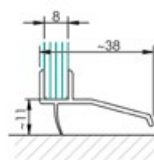

Wasserabweiser mit senkrechter Dichtlippe für 8 mm Glas

Art. 87417600099 2.000 mm € 49,40