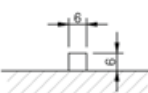

Plexihalbrundstab

Art. 87418200099 2.000 mm € 31,50

Plexiwinkel 10 x 10 mm

Art. 87418500099 2.000 mm € 33,70

Plexi vierkant 6 x 6 mm

Art. 87418300099 2.000 mm € 38,20

PROFILE FÜR SENKRECHTVERBINDUNGEN

	Dichtung senkrecht mit runder Lippe für 6 mm Glas	Art. 8741600099	2.000 mm	€ 44,90		Streifdichtung für 8 mm Glas, Spalt 8 mm	Art. 8741960099	2.500 mm	€ 73,00
	Dichtung senkrecht mit runder Lippe für 8 mm Glas	Art. 8741610099 Art. 8741620099	2.000 mm 2.500 mm	€ 44,90 € 56,20		Wandabdichtung für 8 mm Glas	Art. 8741790099	2.000 mm	€ 38,20
	H-Profil mit weicher Lippe, klein, für 8 mm Glas	Art. 8742260099 Art. 8742270099	2.000 mm 2.500 mm	€ 33,70 € 50,60		Ausgleichsprofil für 6 mm Glas	Art. 8741780099	2.000 mm	€ 29,30
	H-Profil mit weicher Lippe, Spalt 11,5 mm, für 6 mm Glas	Art. 8741630099	2.000 mm	€ 38,20		Anschlagdichtung 90° mit weicher Lippe für 8 mm Glas	Art. 8741900099 Art. 8741910099	2.000 mm 2.500 mm	€ 33,70 € 50,60
	H-Profil mit weicher Lippe, Spalt 13 mm, für 6 mm Glas	Art. 8741640099	2.000 mm	€ 38,20		Abdichtprofil für 8 mm Glas	Art. 8741670099	2.000 mm	€ 63,00
	Mitteldichtung mit weicher Lippe für 8 mm Glas	Art. 8741740099 Art. 8741750099	2.000 mm 2.500 mm	€ 38,20 € 50,60		Magnetdichtung 90° für 6–8 mm Glas	Art. 8742200099 Art. 8742210099	2.000 mm 2.500 mm	€ 65,20 € 81,50
	Streifdichtung für 6–8 mm Glas	Art. 8741980099 Art. 8741990099	2.000 mm 2.500 mm	€ 58,40 € 73,00		Magnetdichtung 135° für 6–8 mm Glas	Art. 8742240099 Art. 8742250099	2.000 mm 2.500 mm	€ 65,20 € 81,50
	Streifdichtung für 8 mm Glas	Art. 8741920099 Art. 8741930099	2.000 mm 2.500 mm	€ 58,40 € 73,00		Magnetdichtung 180° für 6–8 mm Glas	Art. 8742220099 Art. 8742230099	2.000 mm 2.500 mm	€ 65,20 € 81,50
	Streifdichtung für 8 mm Glas, Spalt 13 mm	Art. 8741940099 Art. 8741950099	2.000 mm 2.500 mm	€ 58,40 € 73,00		Magnetdichtung 90° Pendel für 6–8 mm Glas	Art. 8741680099 Art. 8741690099	2.000 mm 2.500 mm	€ 89,90 € 112,40
	Streifdichtung für 8 mm Glas, Spalt 7 mm	Art. 8741660099	2.500 mm	€ 58,40					