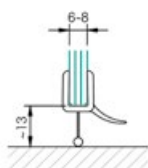

TÜR-ABTROPF-PROFILE

Abtropfprofil mit Dichtkeder für 6–8 mm Glas

Art. 87417700099 2.000 mm € 58,40