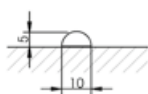

Art. 87417200099 2.000 mm € 47,20

Wasserabweiser mit senkrechter Dichtlippe für 8 mm Glas

Art. 87417600099 2.000 mm € 49,40

U mit weicher Lippe für 8 mm Glas

Art. 87417300099 2.000 mm € 49,40

PLEXIPROFILE FÜR DUSCHWANNEN UND BODEN