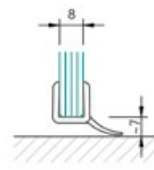

TÜR-ABTROPF-PROFILE

Abtropfprofil mit Dichtkeder für 6–8 mm Glas

Art. 87417700099 2.000 mm € 58,40

Abtropfprofil mit Dichtkeder für 6–8 mm Glas, für gebogene Gläser

Art. 87417000099 pro Stück € 32,50

Abtropfprofil für 6–8 mm Glas

Art. 87417200099 2.000 mm € 47,20

Wasserabweiser mit senkrechter Dichtlippe für 8 mm Glas

Art. 87417600099 2.000 mm € 49,40

U mit weicher Lippe für 8 mm Glas

Art. 87417300099 2.000 mm € 49,40

PLEXIPROFILE FÜR DUSCHWANNEN UND BODEN