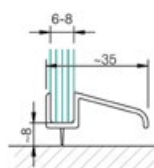

Abtropfprofil für 6–8 mm Glas

Art. 87417200099 2.000 mm € 47,20