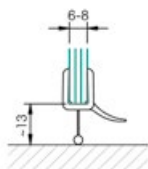

PROFIL-MUSTERBOX (FÜR FACHHÄNDLER)

4 Tür-Abtropf-Profile und 17 Profile für Senkrechtverbindungen, jeweils 20 cm. Passend für Duschen aller führenden Hersteller.

Art. 87490000099 € 57,30

weitere Informationen auf www.glamue.de

TÜR-ABTROPF-PROFILE

Abtropfprofil mit Dichtkeder für 6–8 mm Glas

Art. 87417700099 2.000 mm € 58,40

Abtropfprofil mit Dichtkeder für 6–8 mm Glas, für gebogene Gläser

Art. 87417000099 pro Stück € 32,50

Abtropfprofil für 6–8 mm Glas