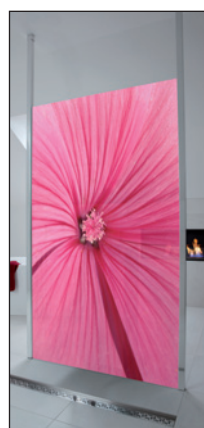

Fotodesign-Motiv Malva

Preis abhängig von Modell und Maß, siehe oben