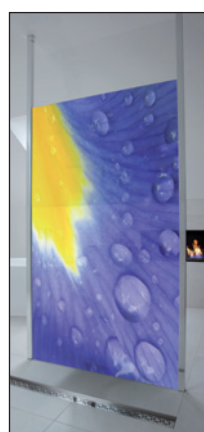

Fotodesign-Motiv Malva

Fotodesign-Motiv Iris

Preis abhängig von Modell und Maß, siehe oben